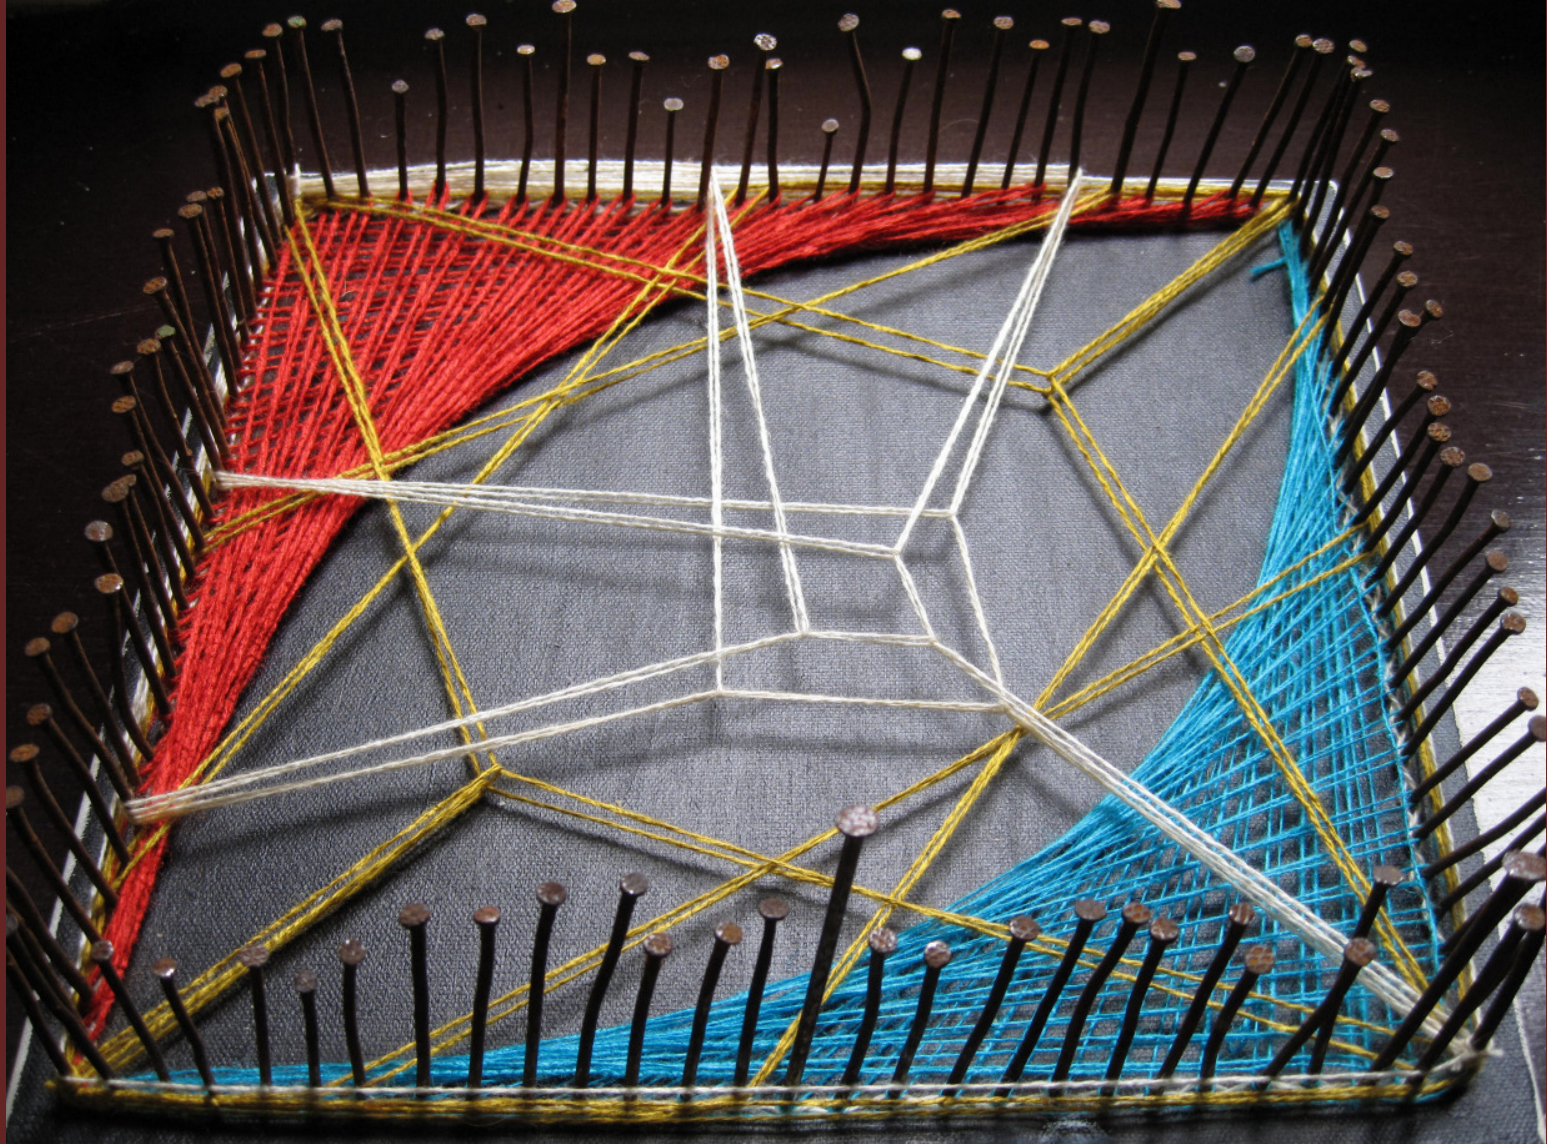

GALERIE INSELSTEIG

(Not!) Lost Places

Kunstkurs der Oberschule Niederwiesa

Ausstellung vom 09.November 2016 bis 19.Februar 2017

Vernissage 09.November 2016 18.00 Uhr

Besichtigung im Rahmen der Öffnungszeiten der Historischen Schauweberei und nach Vereinbarung

Galerie in der Historischen Schauweberei Braunsdorf
09577 Niederwiesa OT Braunsdorf Inselsteig 16

www.historische-schauweberei-braunsdorf.de | tourismus-kultur@niederwiesa.de

gefördert durch den Kulturräum Erzgebirge-Mittelsachsen
und der Stiftung der Sparkasse Mittelsachsen